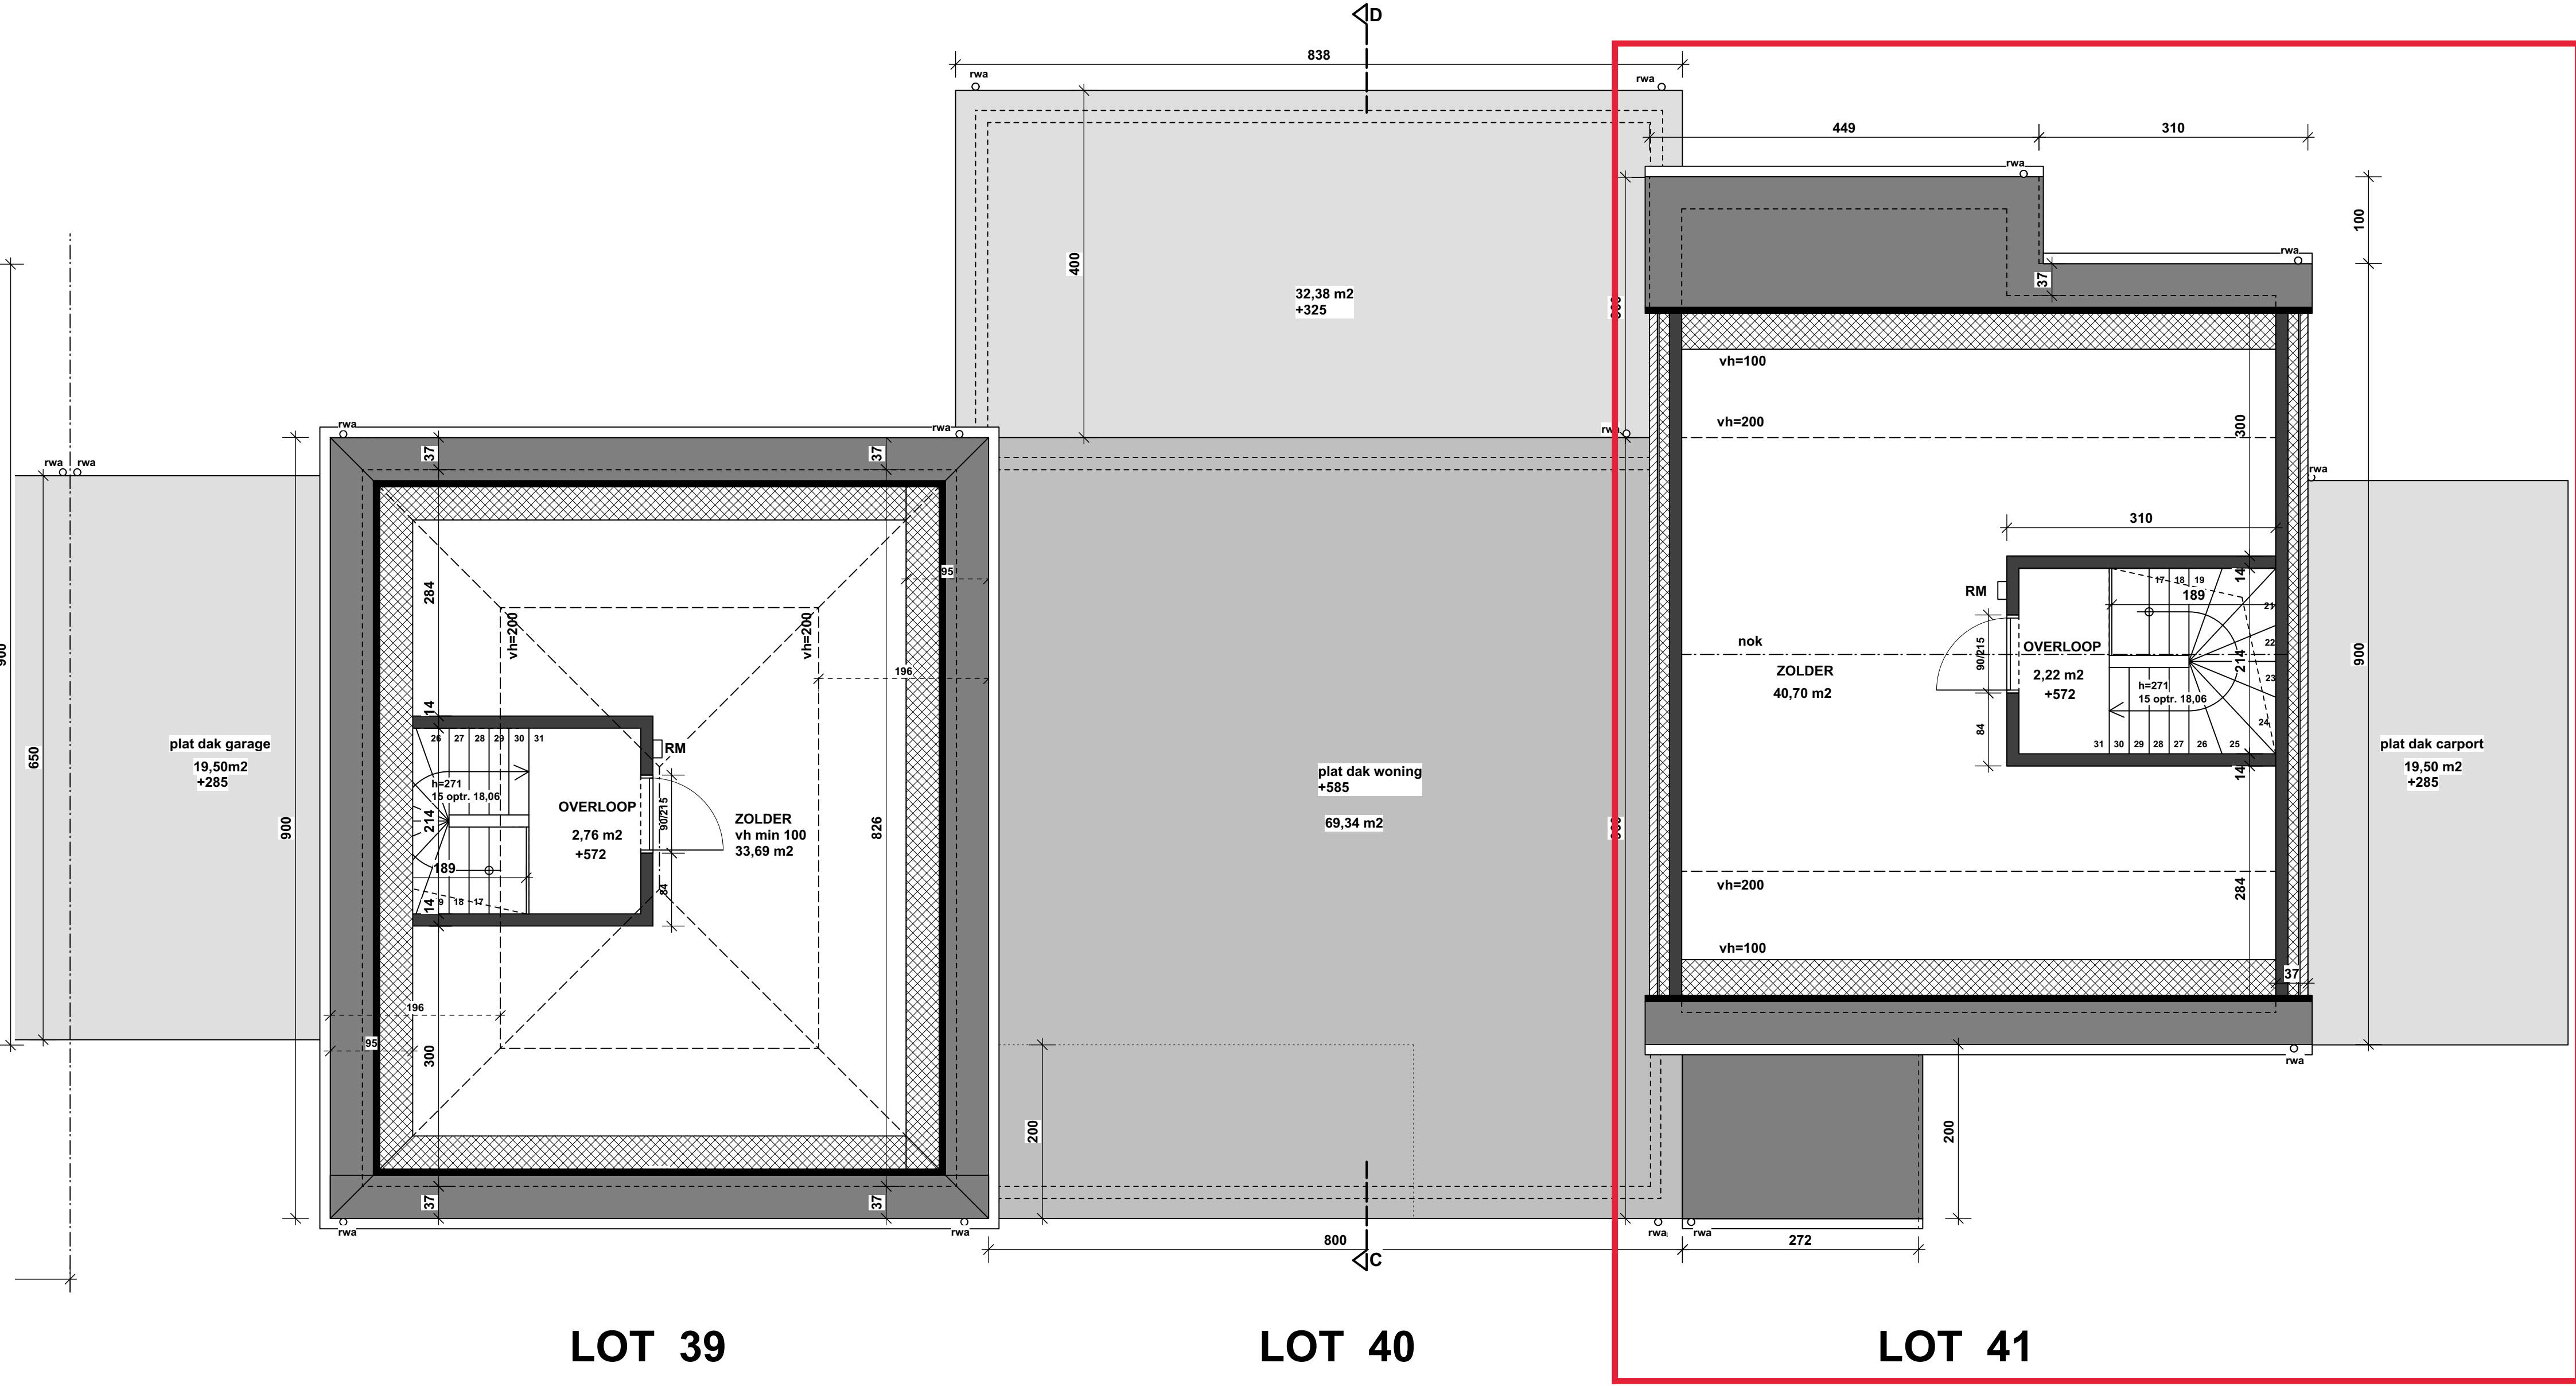

**LOT 39**

**LOT 40**

**LOT 41**

*Thomas Roets*  
architect

Grendelbaan 27  
3590 Diepenbeek  
tel 011/33 25 05  
archi.roets@skynet.be

39

40

41